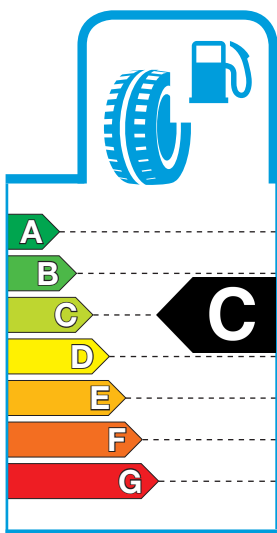

TOYO TIRES

PROXES Sport SUV

255/50 R20 109Y XL

4 981910 504290

TOYO TIRE CORPORATION
www.toyotires-global.com

1222/2009 - C1