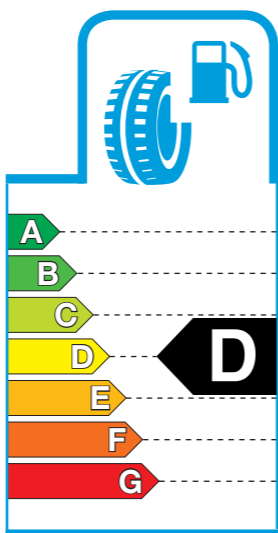

TOYO TIRES

PROXES Sport SUV

215/65 R17 99V

4 981910 522027

TOYO TIRE CORPORATION
www.toyotires-global.com

1222/2009 - C1