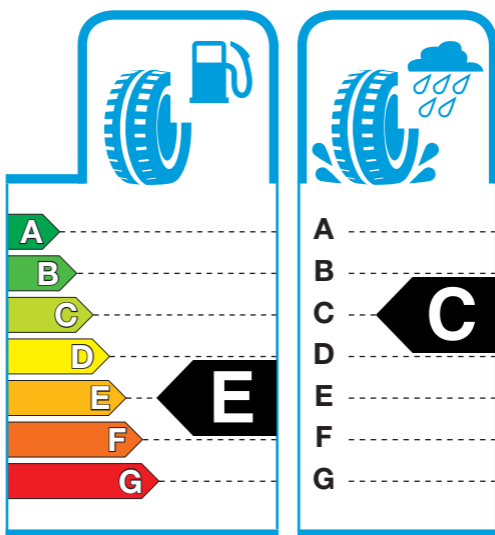

# TOYO TIRES

## ***SNOW PROX*** ***S953***

### 225/60 R18 100H

4 981910 740049

TOYO TIRE CORPORATION  
[www.toyotires-global.com](http://www.toyotires-global.com)

1222/2009 - C1