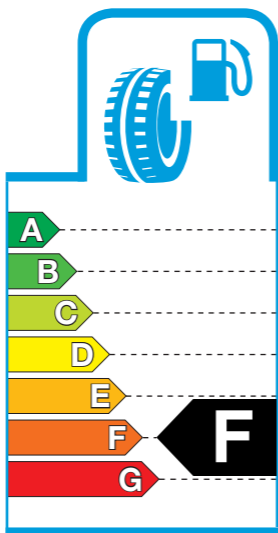

TOYO TIRES

SNOW PROX S942

185/65 R14 86T

4 981910 868224

TOYO TIRE & RUBBER CO., LTD.
www.toyojapan.com

1222/2009 - C1