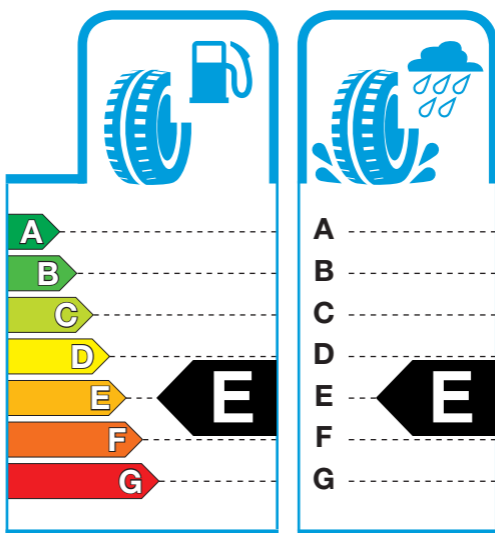

TOYO TIRES

SNOW PROX S942

185/60 R15 88H XL

4 981910 869467

TOYO TIRE & RUBBER CO., LTD.
www.toyojapan.com

1222/2009 - C1