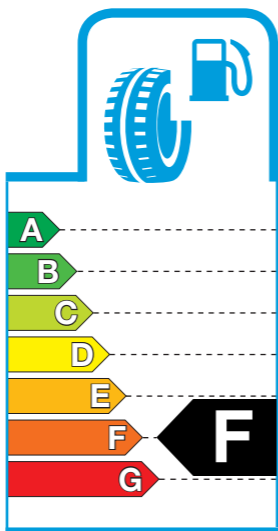

TOYO TIRES

SNOW PROX S942

185/60 R16 86H

4 981910 871576

TOYO TIRE & RUBBER CO., LTD.
www.toyojapan.com

1222/2009 - C1